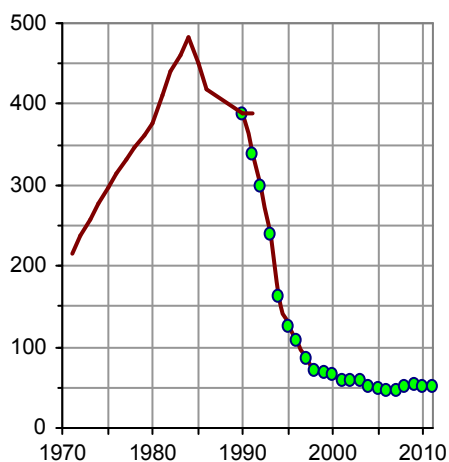

Внесение удобрений

Внесение минеральных удобрений, кг на 1 га пашни (в пересчете на 100% питательных веществ). Источники: [1.31]; World Bank, WDI. Линия Россия* - внесение минеральных удобрений (в пересчете на 100% питательных веществ) в сельхозорганизациях в расчете на 1 га всей посевной площади по данным [1.6, 1.7], см. таблицу справа.

Внесение минеральных удобрений под посевы в сельхозорганизациях в РСФСР и в РФ, млн. тонн (в пересчете на 100% питательных веществ). Источники: [1.6, 1.7]. Потребление минеральных удобрений в сельском хозяйстве Китая (в пересчете на действующее вещество), млн. тонн. Источник: National Bureau of Statistics of China.