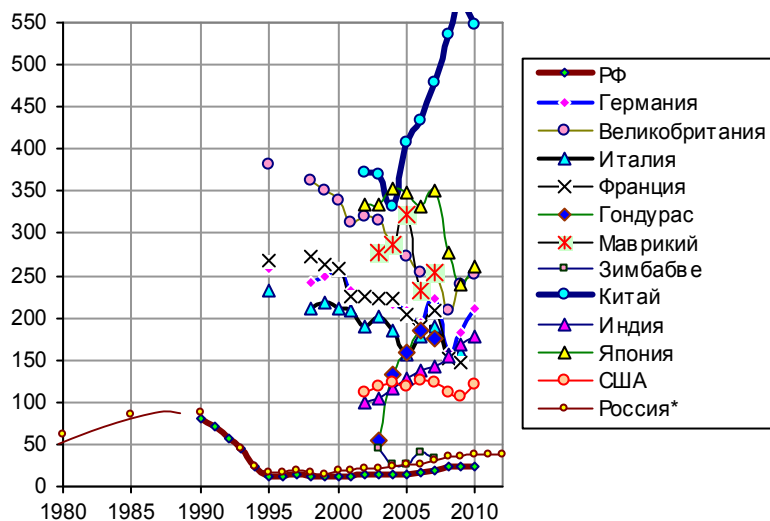

Внесение удобрений

Внесение минеральных удобрений, кг на 1 га пашни (в пересчете на 100% питательных веществ). Источники: [1.31]; World Bank, WDI. Линия Россия* - внесение минеральных удобрений (в пересчете на 100% питательных веществ) в сельхозорганизациях в расчете на 1 га всей посевной площади по данным [1.6, 1.7], см. таблицу справа.

Внесение минеральных удобрений под посевы в сельхозорганизациях в РСФСР и в РФ, млн. тонн (в пересчете на 100% питательных веществ). Источники: [1.6, 1.7]. Потребление минеральных удобрений в сельском хозяйстве Китая (в пересчете на действующее вещество), млн. тонн. Источник: National Bureau of Statistics of China.