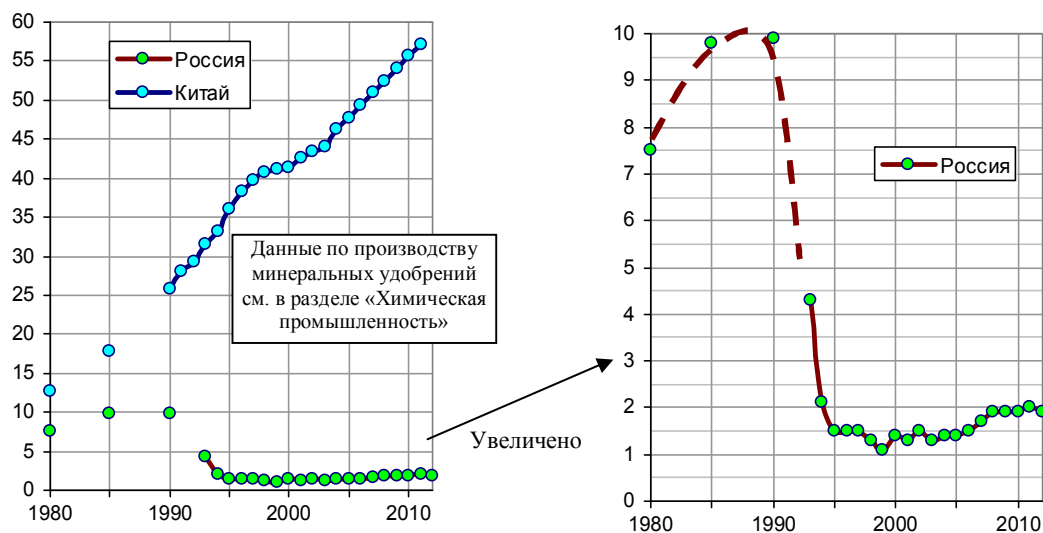

Внесение удобрений

Внесение минеральных удобрений, кг на 1 га пашни (в пересчете на 100% питательных веществ). Источники: [1.31]; World Bank, WDI. Линия Россия* - внесение минеральных удобрений (в пересчете на 100% питательных веществ) в сельхозорганизациях в расчете на 1 га всей посевной площади по данным [1.6, 1.7], см. таблицу справа.