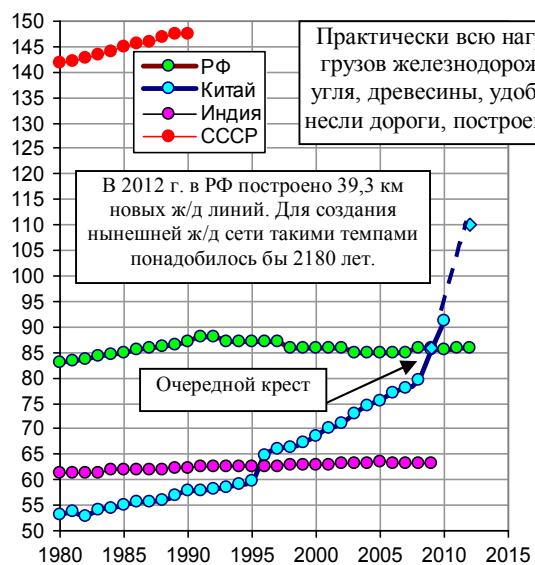

Длина железных дорог

Длина железнодорожных путей общего пользования в РФ и СССР; длина эксплуатируемых железных дорог в Китае, Индии и США, тыс. км. Источники: [I.4, I.6]; National Bureau of Statistics of China; CIA WFB.