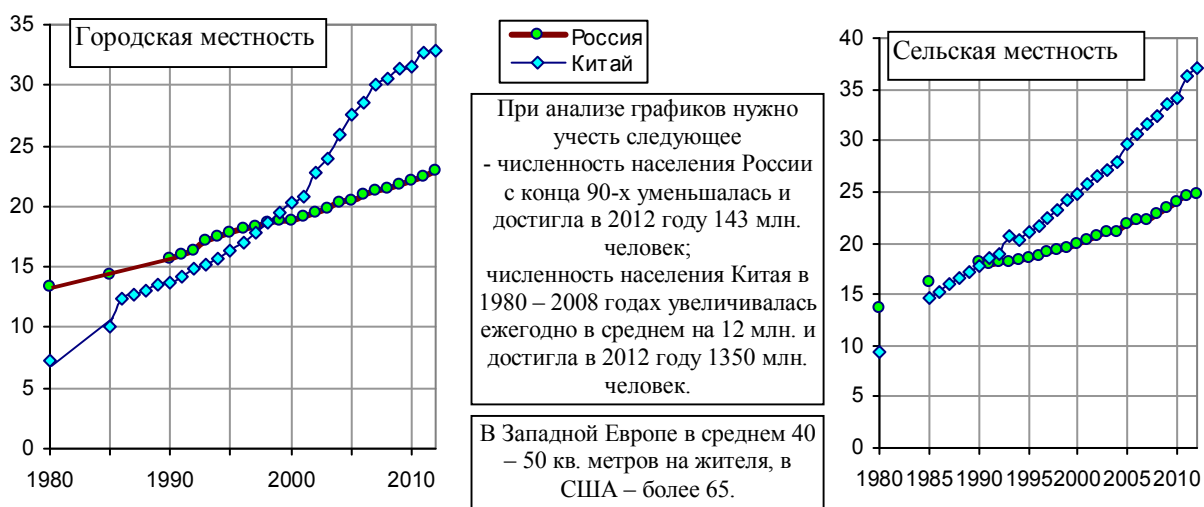

Площадь жилья на одного жителя

Площадь жилья, приходящаяся в среднем на одного жителя в городской и сельской местности, м².
Источники: [1.6]; National Bureau of Statistics of China.

Дополнительную информацию см. на сайте <http://refru.ru>