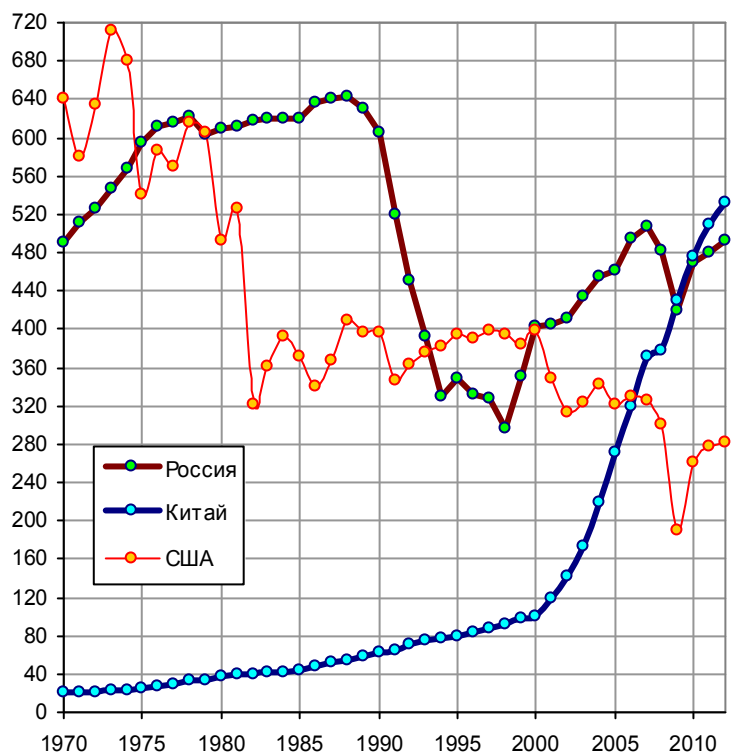

Выплавка стали на душу населения

Выплавка стали на душу населения, кг. Источники: U.S. Census Bureau; National Bureau of Statistics of China; Japan Statistical Yearbook; Steel Statistical Yearbook; [I.2 - I.4, I.6, I.7, I.31, I.33]. данные по среднегодовой численности населения: РФ - [I.6, I.24], Демоскоп-Weekly; США - OECDstat; Китай - China Statistical Yearbook