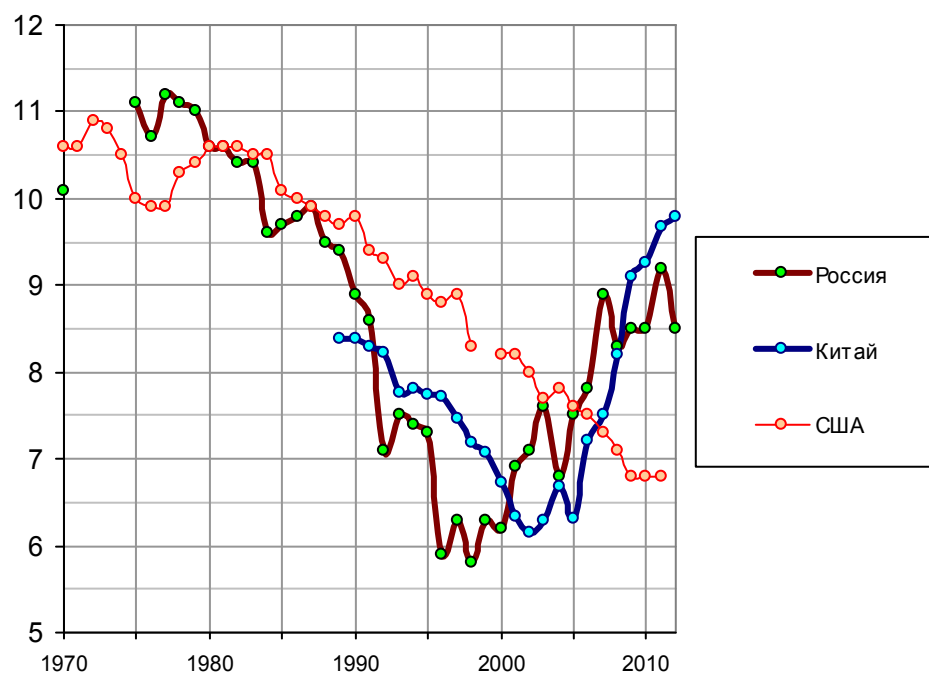

## Коэффициент брачности

Коэффициент брачности: количество браков на 1000 человек населения. Источники: [1.4, 1.6, 1.32]; Демоскоп Weekly; расчет по данным National Bureau of Statistics of China; CDC, National Vital Statistics System.