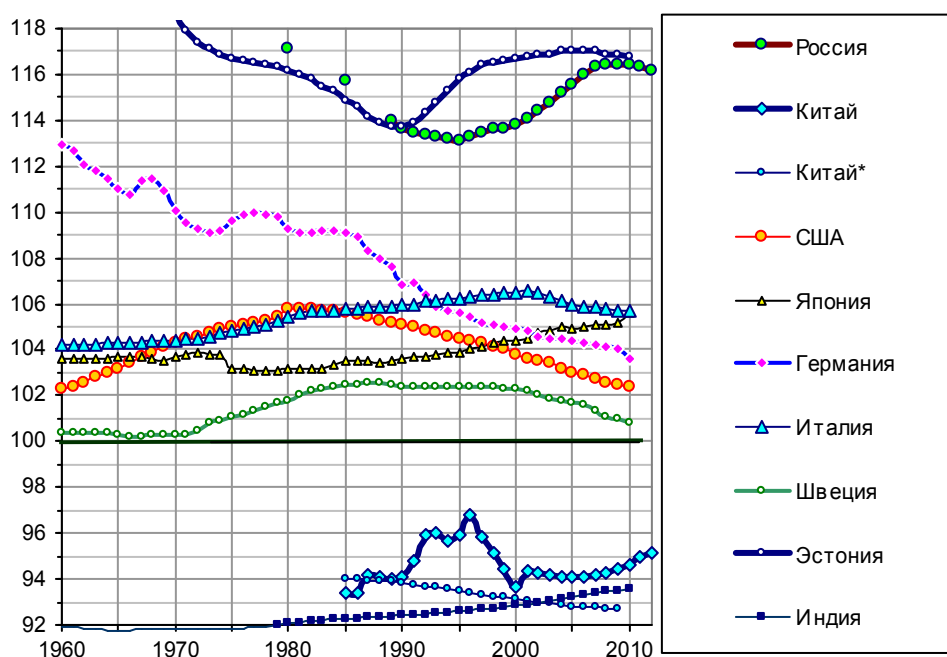

## Количество женщин на 100 мужчин

Количество граждан женского пола на 100 граждан мужского. Источники: UNSD; Росстат; National Bureau of Statistics of China; Statistical Yearbook for Asia and Pacific; Japan Statistical Yearbook; World Bank, World Databank; OECD. Линия Китай\* - по данным World Databank.