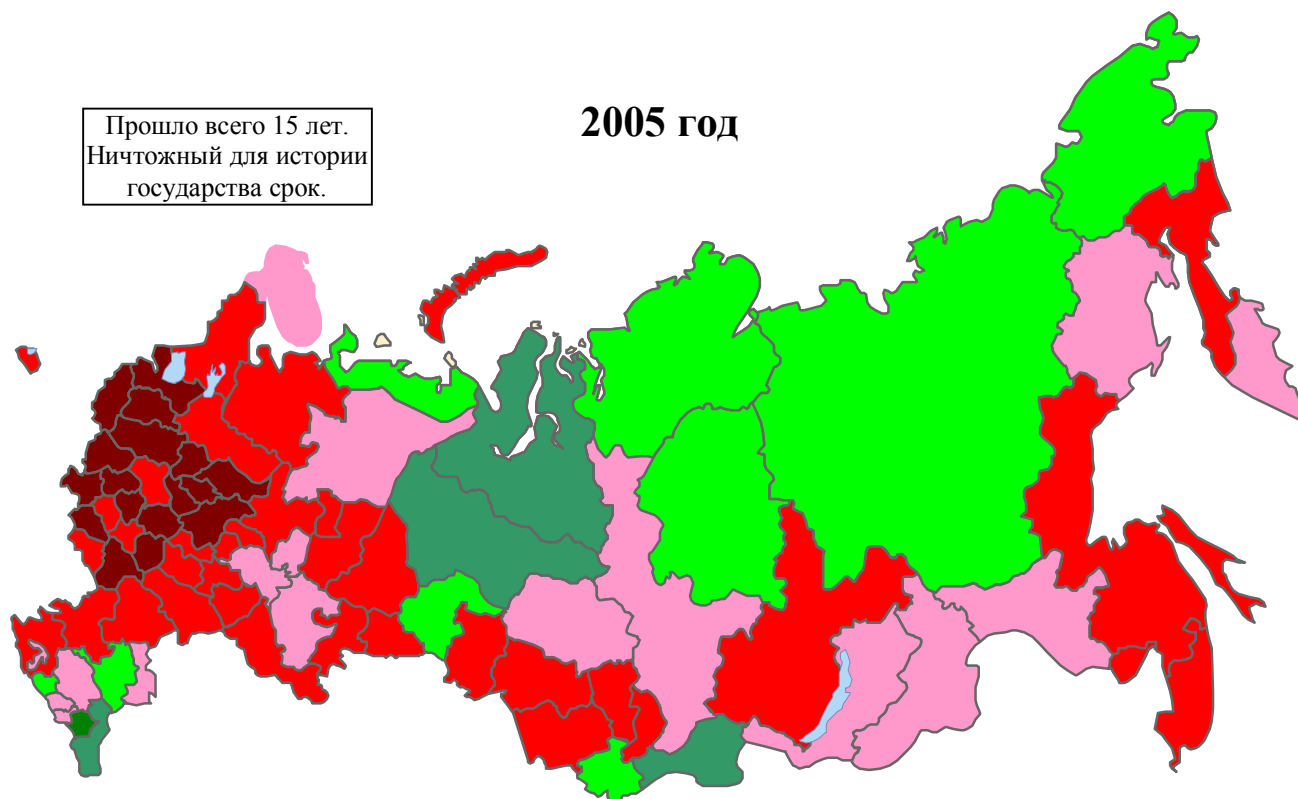

Прирост населения в регионах России

Коэффициент
естественного прироста

1990 год

Прошло всего 15 лет.
Ничтожный для истории
государства срок.

2005 год

Коэффициент естественного прироста населения в регионах РСФСР в 1990 г. и РФ в 2005 г. Источник: построено по данным Росстата.

Отношение количества умерших за год к количеству родившихся в трех центральных областях России, разы. Источник: Росстат [1.6].

Дополнительную информацию см. на сайте <http://refru.ru>