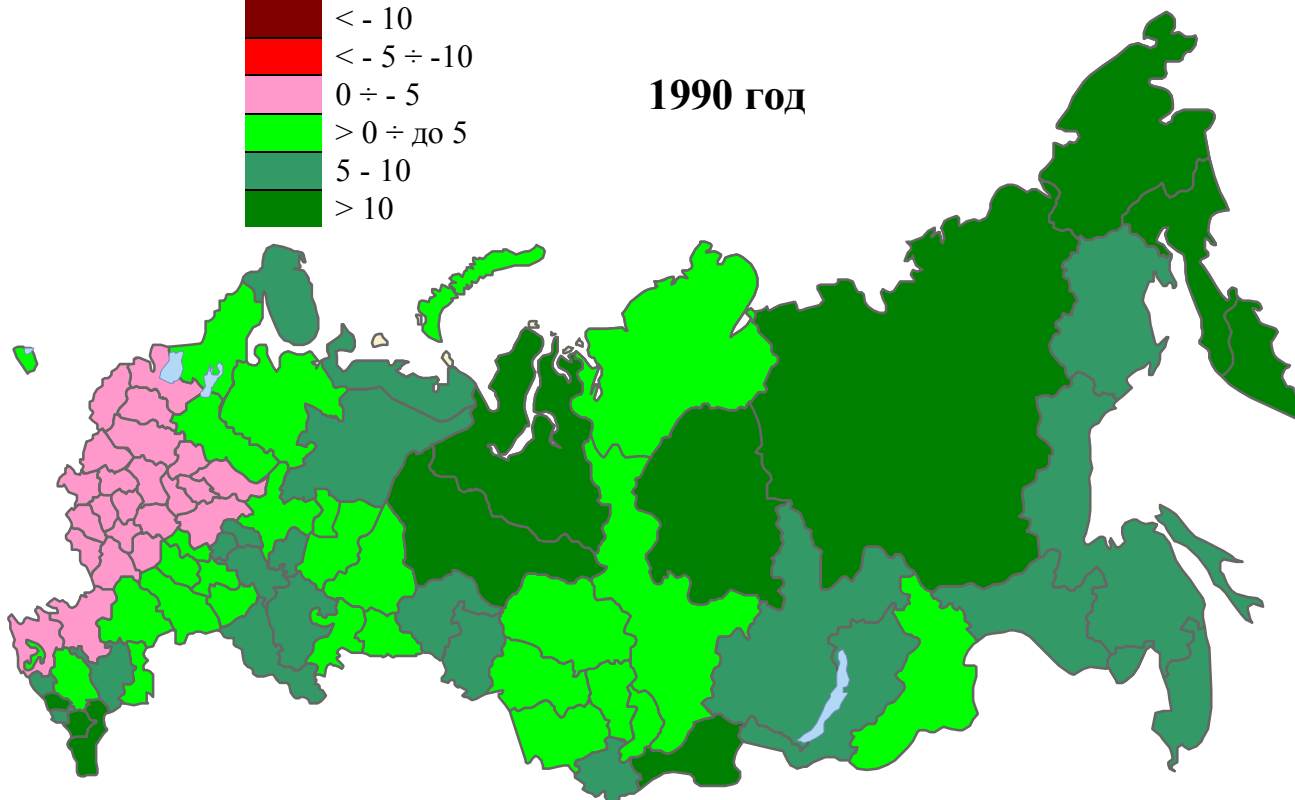

Прирост населения в регионах России

Коэффициент
естественного прироста

1990 год

Прошло всего 15 лет.
Ничтожный для истории
государства срок.

2005 год

Коэффициент естественного прироста населения в регионах РСФСР в 1990 г. и РФ в 2005 г. Источник: построено по данным Росстата.

Отношение количества умерших за год к количеству родившихся в трех центральных областях России, разы. Источник: Росстат [1.6].

Дополнительную информацию см. на сайте <http://refru.ru>