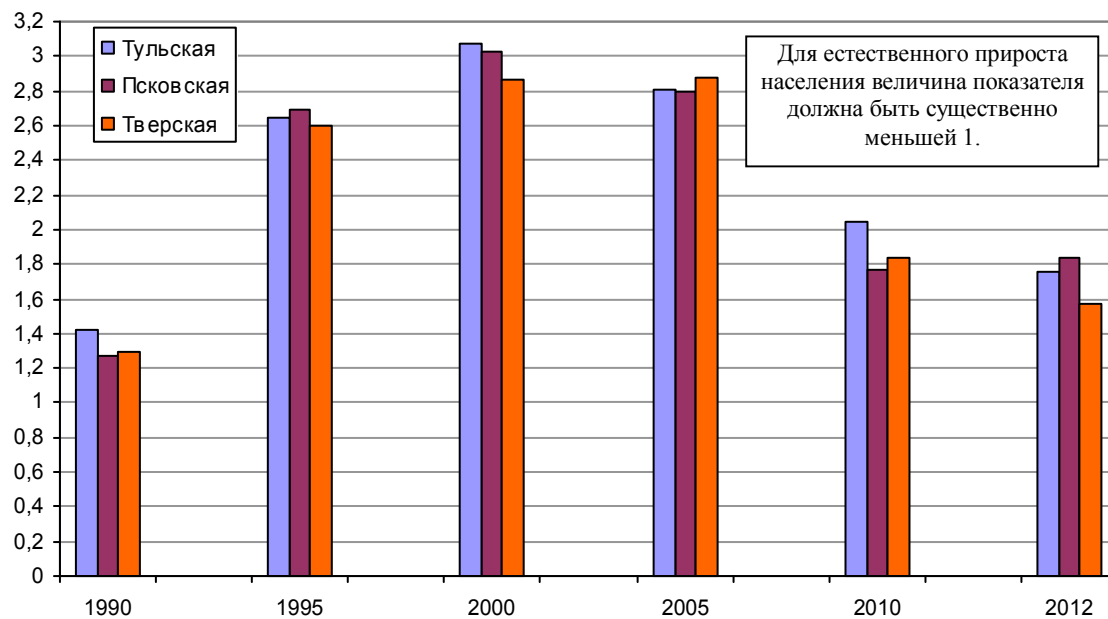

Прирост населения в регионах России

Коэффициент
естественного прироста

1990 год

Прошло всего 15 лет.
Ничтожный для истории
государства срок.

2005 год

Коэффициент естественного прироста населения в регионах РСФСР в 1990 г. и РФ в 2005 г. Источник: построено по данным Росстата.

Отношение количества умерших за год к количеству родившихся в трех центральных областях России, разы. Источник: Росстат [1.6].

Дополнительную информацию см. на сайте <http://refru.ru>