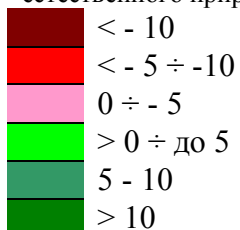

Прирост населения в регионах России

Коэффициент
естественного прироста

1990 год

Прошло всего 15 лет.
Ничтожный для истории
государства срок.

2005 год

Коэффициент естественного прироста населения в регионах РСФСР в 1990 г. и РФ в 2005 г. Источник: построено по данным Росстата.

Отношение количества умерших за год к количеству родившихся в трех центральных областях России, разы. Источник: Росстат [1.6].

Дополнительную информацию см. на сайте <http://refru.ru>