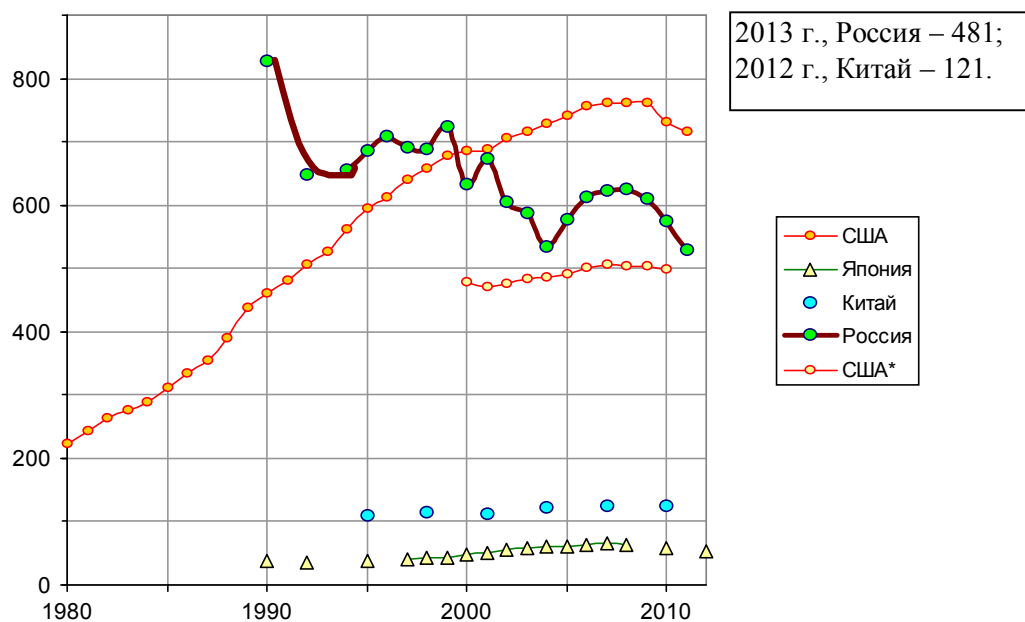

Число лиц, находящихся в местах лишения свободы на 100000 населения

Число лиц, находившихся в местах лишения свободы в РФ, на 100 тыс. человек населения (на конец года); количество заключенных в США на 100 тыс. человек населения, включая заключенных федеральных тюрем и тюрем штатов (prison), а также местных тюрем (jail) – аналогов изоляторов временного содержания, в которых содержатся подследственные и заключенные на небольшие сроки; количество заключенных в некоторых других странах на 100 тыс. человек населения. Источники: Росстат [1.6]; U.S. Bureau of Justice Statistics; Japan Statistical Yearbook; Prison Administration Bureau (MoJ).

Линия США* - количество заключенных в федеральных тюрьмах и тюрьмах штатов США со сроком приговора более одного года, на 100 тысяч человек населения (the number of prisoners under state or federal jurisdiction with a sentence of more than 1 year per 100,000 U.S. residents). Источник: Paul Guerino, Paige m. Harrison, and William J. Sabol, BJS Statisticians. Prisoners in 2010 / U.S. Department of Justice, Office of Justice Programs, Bureau of Justice Statistics. Bulletin December 2011.