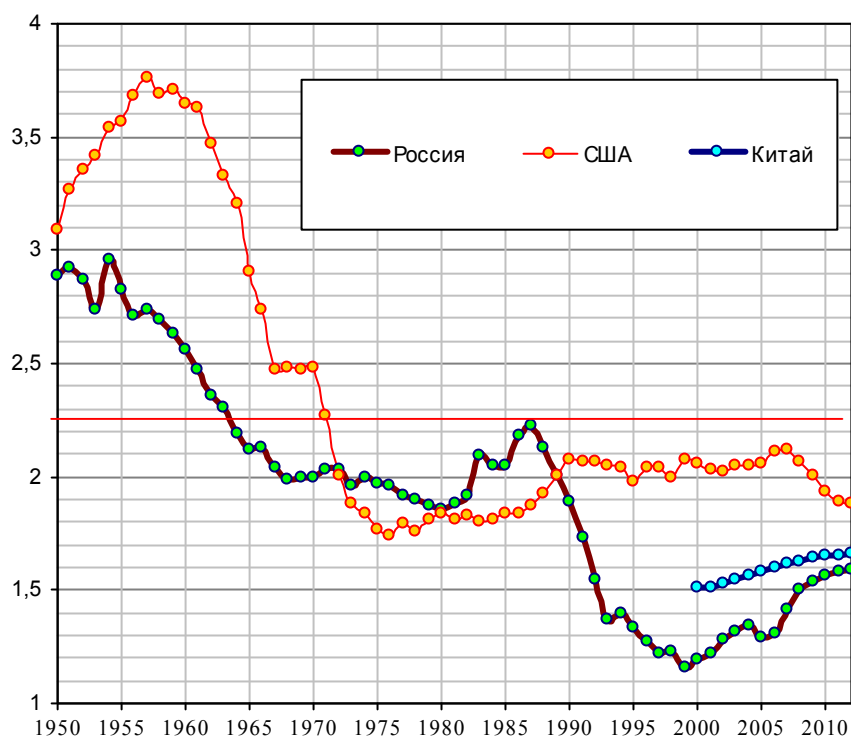

Суммарный коэффициент рождаемости

Суммарный коэффициент рождаемости – среднее количество рождений у одной женщины за весь период ее жизни.

Суммарный коэффициент рождаемости (Fertility rate, total (births per woman)). Источники: U.S. Census Bureau; United Nation - World Population Prospects; Демоскоп Weekly; [I.4, I.6, I.27, I.33]; World Bank, World DataBank.