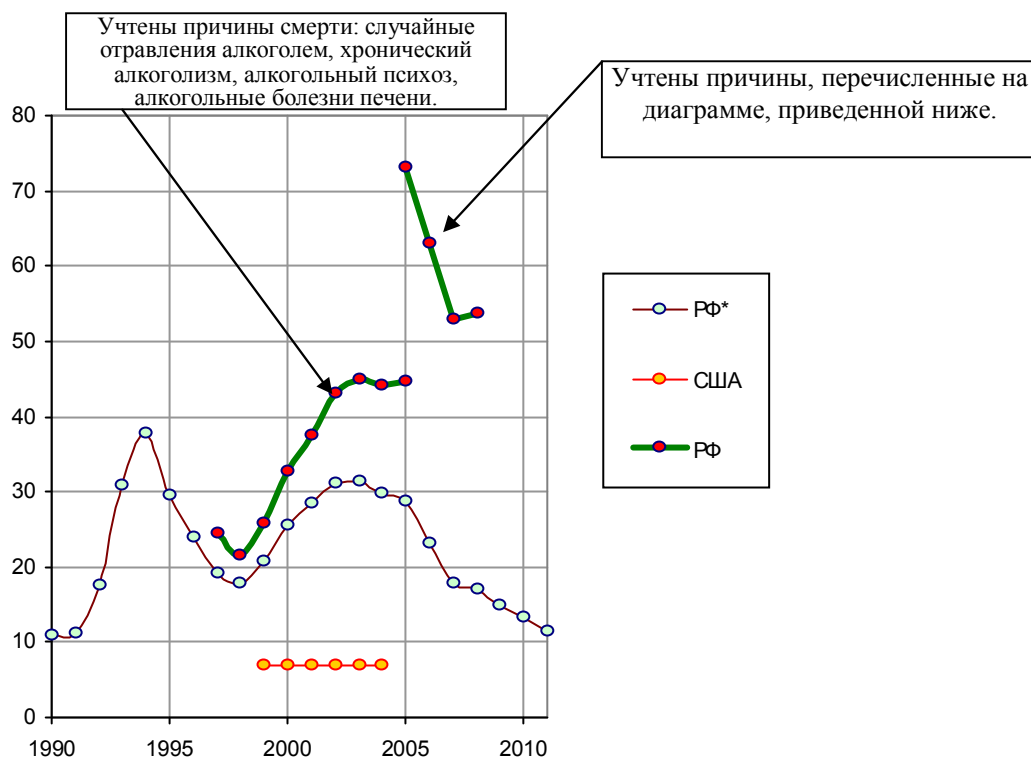

Смертность населения от причин, связанных с употреблением алкоголя

Смертность (на 100 тыс жителей) от причин, связанных употреблением алкоголя в России; смертность, обусловленная алкогольной зависимостью в США. Линия РФ* - смертность от случайных отравлений алкоголем в РФ. Источники: U.S. National Vital Statistic Reports; [168]; [I.6, I.22, I.24].

Доля умерших в РФ в 2008 году от отдельных причин, связанных с употреблением алкоголя, в процентах от общего числа умерших от употребления алкоголя. Источник: [I.24].

Дополнительную информацию и список литературных источников см. <http://refru.ru>