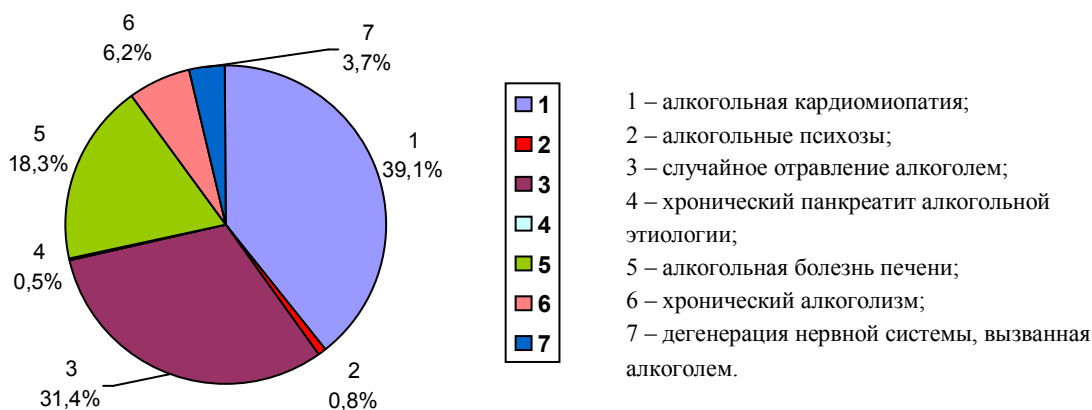

Смертность населения от причин, связанных с употреблением алкоголя

Смертность (на 100 тыс жителей) от причин, связанных употреблением алкоголя в России; смертность, обусловленная алкогольной зависимостью в США. Линия РФ* - смертность от случайных отравлений алкоголем в РФ. Источники: U.S. National Vital Statistic Reports; [168]; [I.6, I.22, I.24].

Доля умерших в РФ в 2008 году от отдельных причин, связанных с употреблением алкоголя, в процентах от общего числа умерших от употребления алкоголя. Источник: [I.24].

Дополнительную информацию и список литературных источников см. <http://refru.ru>