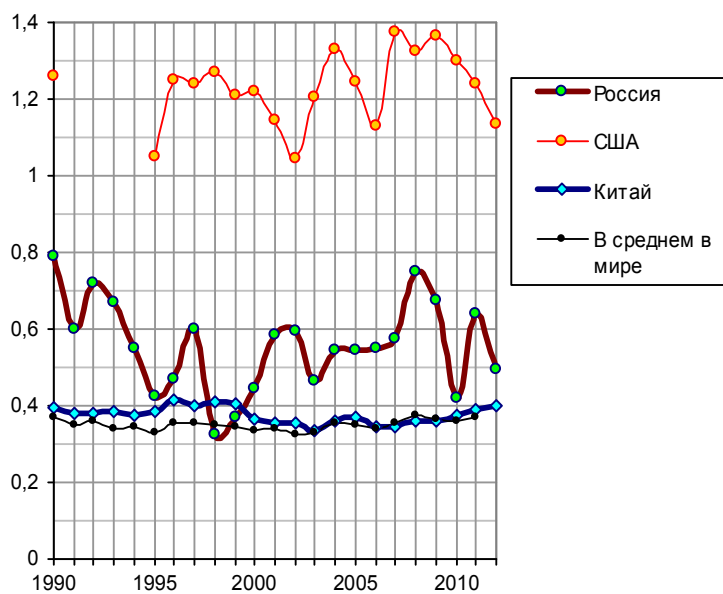

Производство зерновых на душу населения

Производство зерновых (cereals) на душу населения, тонн/чел. Источники: [I.6, I.32, I.33]; National Bureau of Statistics of China; FAOSTAT.

Дополнительную информацию см. на сайте <http://refru.ru>