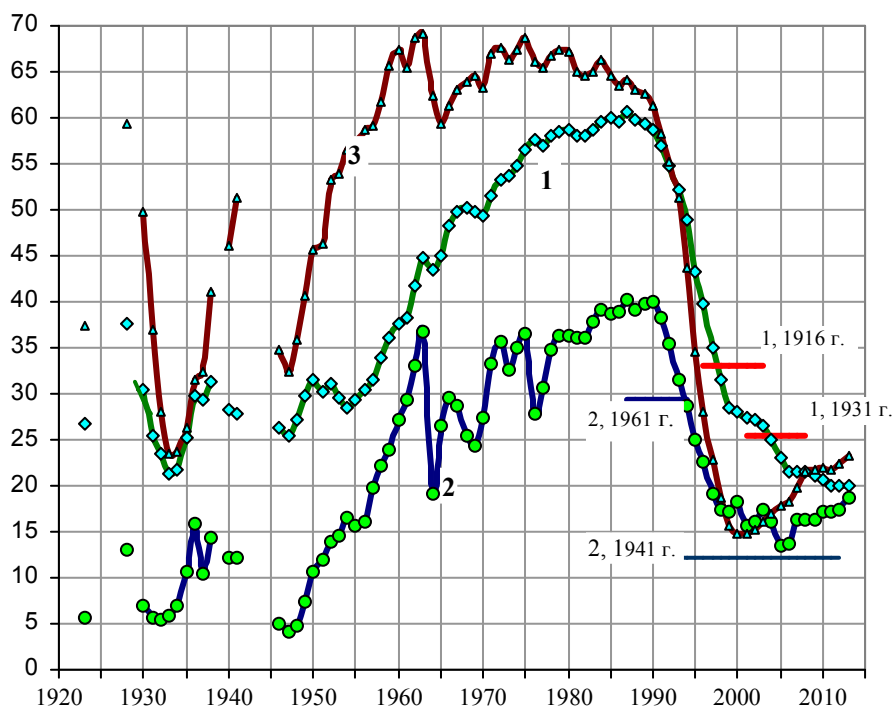

Поголовье крупного рогатого скота, свиней и коз в РФ

Поголовье крупного рогатого скота (1), свиней (2), овец и коз (3) в хозяйствах всех категорий, млн. голов на 1 января. Источники: [I.4, I.6, I.14, I.57].

Количество голов крупного рогатого скота, приходящихся в среднем на одного жителя. Источник: по данным [1], FAO, Агентства Республики Казахстан по статистике, Национального статистического комитета Республики Беларусь по статистике.