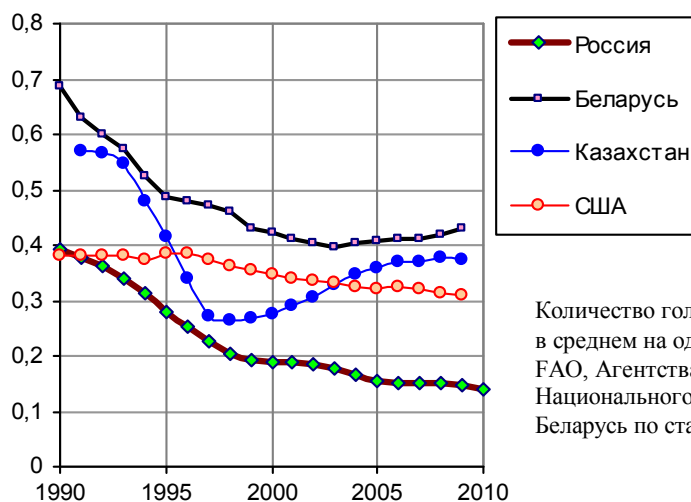

Поголовье крупного рогатого скота, свиней и коз в РФ

Поголовье крупного рогатого скота (1), свиней (2), овец и коз (3) в хозяйствах всех категорий, млн. голов на 1 января. Источники: [I.4, I.6, I.14, I.57].

Количество голов крупного рогатого скота, приходящихся в среднем на одного жителя. Источник: по данным [1], FAO, Агентства Республики Казахстан по статистике, Национального статистического комитета Республики Беларусь по статистике.