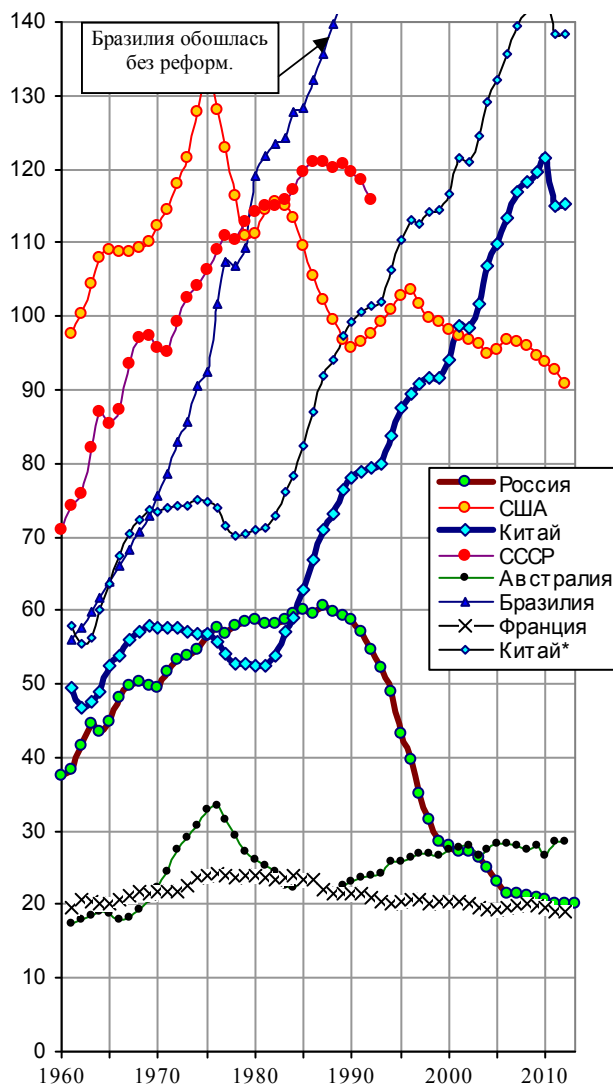

## Поголовье крупного рогатого скота

Поголовье крупного рогатого скота (cattle), млн. голов (для России, СССР и США – на 1 января; для США – на фермах; для России и СССР – в хозяйствах всех категорий). Источники: [1.6, 1.7, 1.57]; FAOSTAT; U.S. Census Bureau, The 2011 Statistical Abstract. Линия Китай\* - крупный рогатый скот и буйволы (по FAOSTAT)