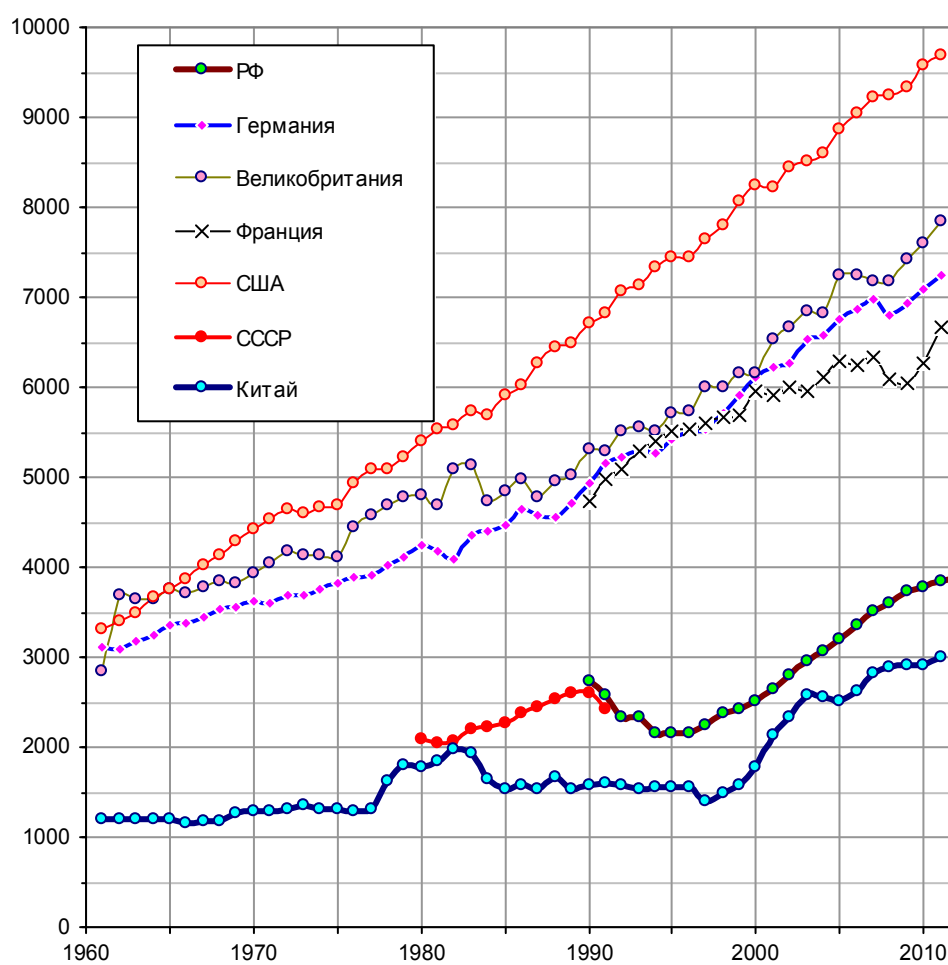

## Надой молока на одну корову

Надой молока на одну корову, кг/год. Источники: U.S. Census Bureau, The 2011 Statistical Abstract; [I.6, I.31, I.33]; FAOSTAT. Для России – в хозяйствах всех категорий.

Дополнительную информацию см. на сайте <http://kaig.ru>