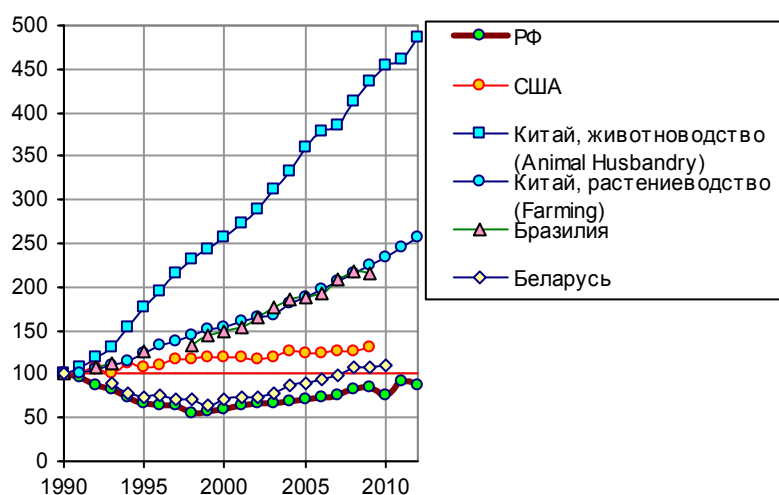

Индекс производства продукции сельского хозяйства

Объем производства продукции сельского хозяйства в сопоставимых ценах (1990 – 100%). Источники: [I.6, I.7, S.80]; National Bureau of Statistics of China China Statistical Yearbook 2013, tab. 13-4; Central Statistical Office of Brazil; Economic Report of the President, 2011.

Индексы производства продукции сельского хозяйства РФ в сопоставимых ценах, в процентах к предыдущему году:

Год	Индекс, %	Год	Индекс, %	Год	Индекс
1990	96,4	2001	107,5	2012	95,3
1991	95,5	2002	101,5		
1992	90,6	2003	101,3		
1993	95,6	2004	103		
1994	88	2005	102,3		
1995	92	2006	103,6		
1996	94,9	2007	103,4		
1997	101,5	2008	110,8		
1998	86,8	2009	101,4		
1999	100,4	2010	88,7		
2000	107,7	2011	123,0		